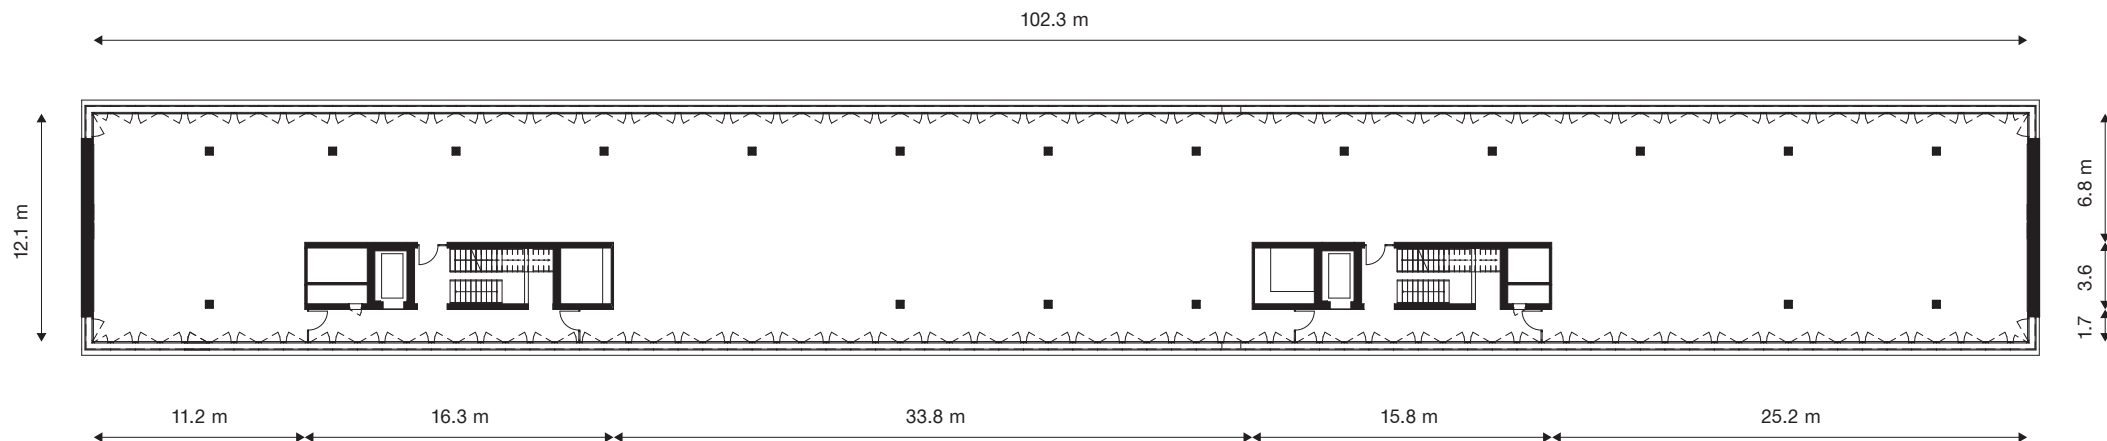

BAHNHOFAREAL LIESTAL

BÜRRÄUME 1. OG

Referenz: Aufnahmegebäude AG 01

Gebäude: Aufnahmegebäude AG 01

Adresse: Emma-Herwegh-Platz 1
4410 Liestal

Geschoss: 1. OG

Nutzfläche: auf Anfrage

Raumhöhe: 2.90 m

Massstab 1:400