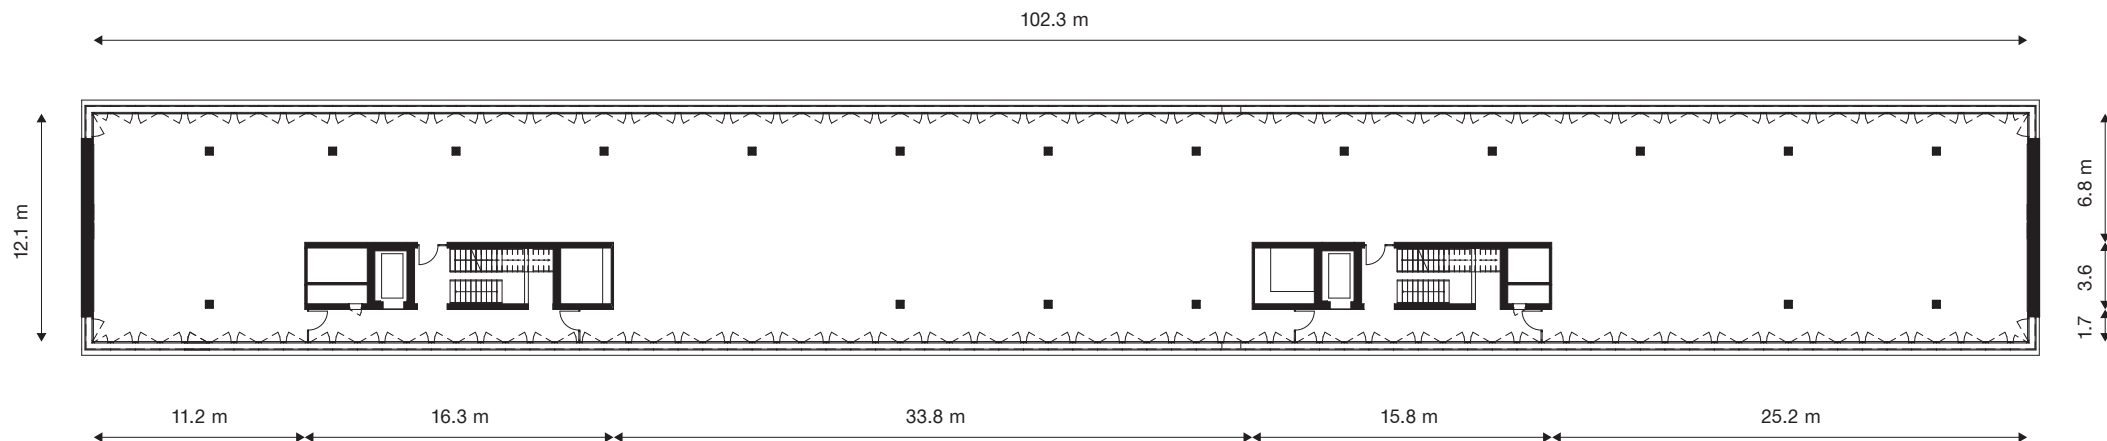

BAHNHOFAREAL LIESTAL

BÜRRÄUME 2. OG

Referenz: Aufnahmegebäude AG 02

Gebäude: Aufnahmegebäude AG 02

Adresse: Emma-Herwegh-Platz 1
4410 Liestal

Geschoss: 2. OG

Nutzfläche: auf Anfrage

Raumhöhe: 2.90 m

Massstab 1:400