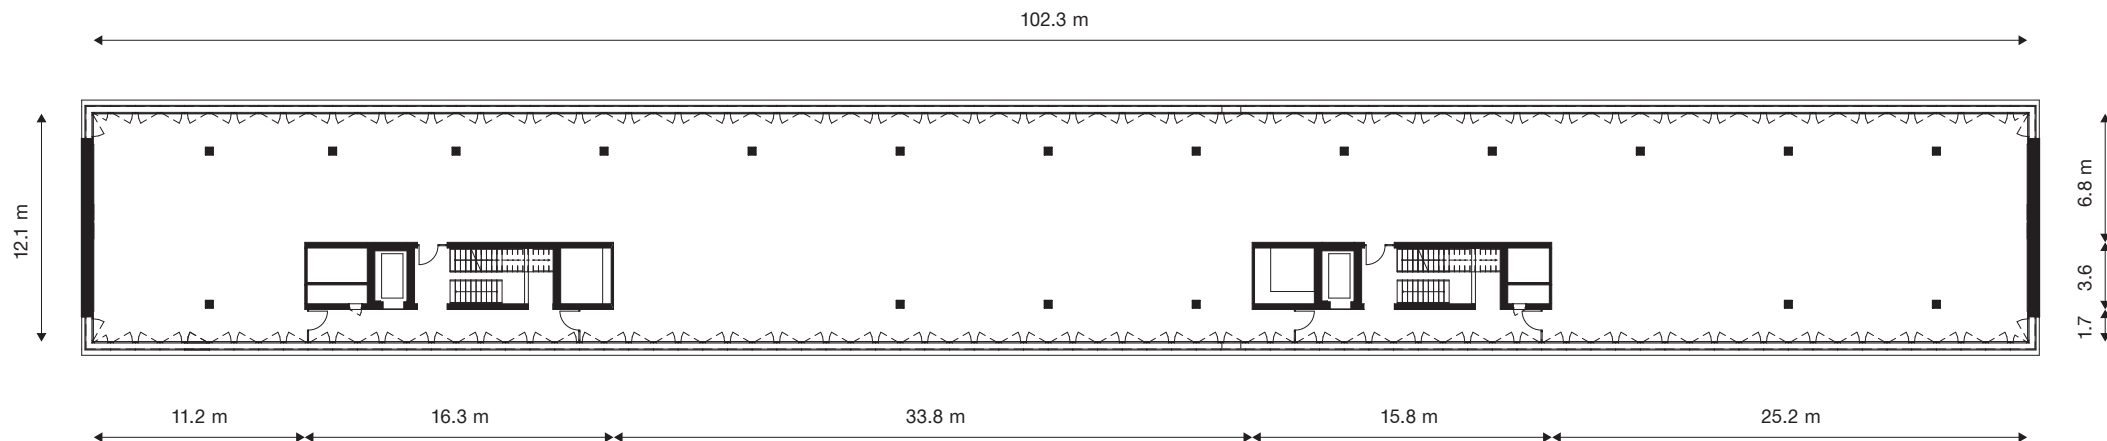

BAHNHOFAREAL LIESTAL

BÜRORÄUME 3. OG

Referenz: Aufnahmegebäude AG 03

Gebäude: Aufnahmegebäude AG 03

Adresse: Emma-Herwegh-Platz 1
4410 Liestal

Geschoss: 3. OG

Nutzfläche: auf Anfrage

Raumhöhe: 3.20 m

Massstab 1:400